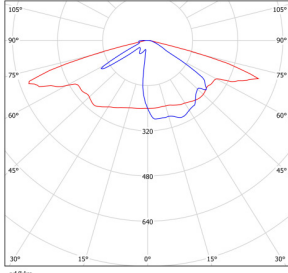

BALK-KxxT3

kulkuväylät