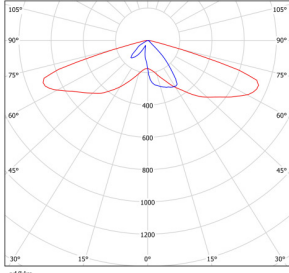

Ecovalo BALK-K, LED-pylväsvalaisimet

VALOJAKOVAIHTOEHDOT

BALK-Kxx

kulkuväylät