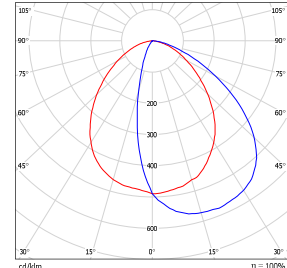

K70LE...100LE-P

aluevalaisu

K70T4...100T4-P

aluevalaisu

K70CSTP...100CSTP-P

aluevalaisu

MITAT JA PAINOT

Valaisinmallit	L	W	H	Paino
K70xxx-P ... K100xxx-P	920 mm	160 mm	210 mm	9 kg