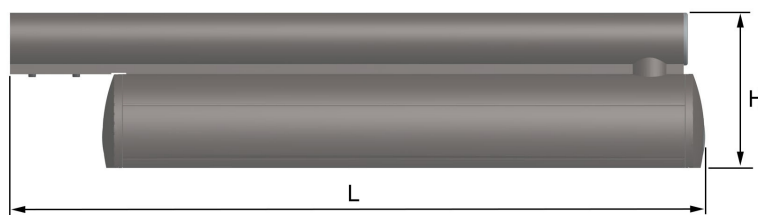

K70LE...100LE-P

aluevalaisu

K70T4...100T4-P

aluevalaisu

K70CSTP...100CSTP-P

aluevalaisu

MITAT JA PAINOT

Valaisinmallit	L	W	H	Paino
K70xxx-P ... K100xxx-P	920 mm	160 mm	210 mm	9 kg

Ecovalo Kxxx-P, LED-katuvalaisimet

ZHAGA -MALLIT

Zhaga -malleihin voi kytkeä Zhaga -ohjainyksikön (esim. kotimainen C2 SmartLumo Z).

Valaisinmallit Zhaga -liitynnällä	L	W	H	Paino
K70xxx-P ... K100xxx-P, Zhaga	920 mm	160 mm	232 mm	9,2 kg