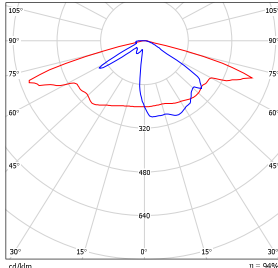

K70T3...100T3-P

ajoväylät