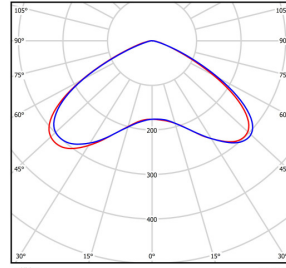

K70LE...100LE-P

aluevalaisu

K70T4...100T4-P

aluevalaisu

K70CSTP...100CSTP-P

aluevalaisu

MITAT JA PAINOT

Valaisinmallit	L	W	H	Paino
K70xxx-P ... K100xxx-P	920 mm	160 mm	210 mm	9 kg