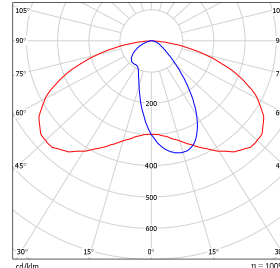

K70SS...100SS-P

ajoväylät