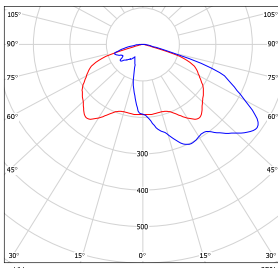

K70LE...100LE-P

aluevalaisu

K70T4...100T4-P

aluevalaisu

K70CSTP...100CSTP-P

aluevalaisu

MITAT JA PAINOT

Valaisinmallit	L	W	H	Paino
K70xxx-P ... K100xxx-P	920 mm	160 mm	210 mm	9 kg