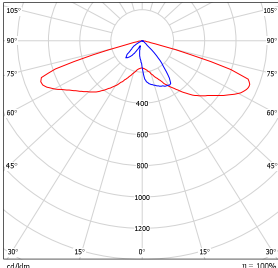

Ecovalo Kxxx-P, LED-katuvalaisimet

VALOJAKOVAIHTOEHDOT

K70...100-P

ajoväylät