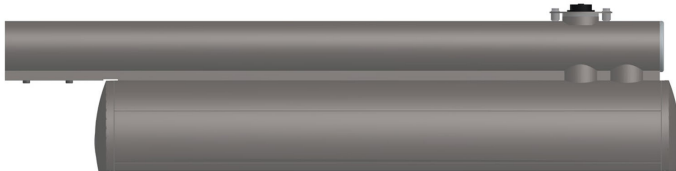

Ecovalo Kxxx-P, LED-katuvalaisimet

ZHAGA -MALLIT

Zhaga -malleihin voi kytkeä Zhaga -ohjainyksikön (esim. kotimainen C2 SmartLumo Z).

Valaisinmallit Zhaga -liitynnällä	L	W	H	Paino
K70xxx-P ... K100xxx-P, Zhaga	920 mm	160 mm	232 mm	9,2 kg